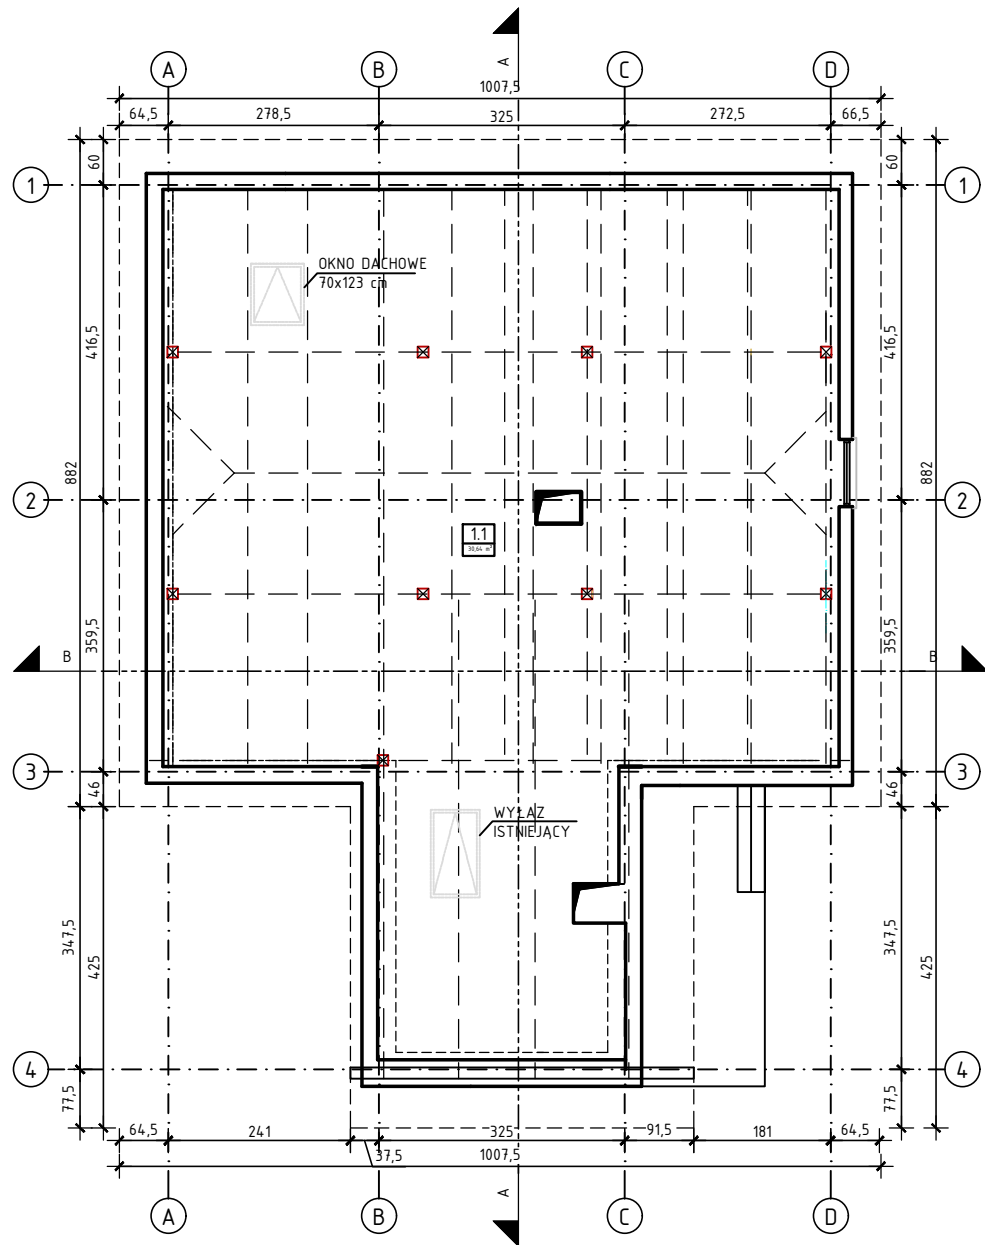

RZUT DACHU, 1:100

RZUT PARTERU, 1:100

RZUT WIĘŻBY DACHOWEJ, 1:100

LEGENDA

NUMER	KOLOR- RAL
1	1013
2	6011
3	7033
4	KOMINY
5	OKNA-OŚCIEŻNICA: BIEL
6	DRZWI-OŚCIEŻNICA: BRĄZ

	URZĄDZENIE ELEKTRYCZNE
	KALORYFER
	DRZWI NA RZUCIE WYMIARY W KONSTRUKCJI ŚCIANY
	OKNO NA RZUCIE WYMIARY W KONSTRUKCJI ŚCIANY
	UMYWALKA
	MUSZLA KLOZETOWA

	OZNACZENIE NR POMIESZCZENIA I POWIERZCHNI
	SZKŁO
	WEJŚCIE DO BUDYNKU