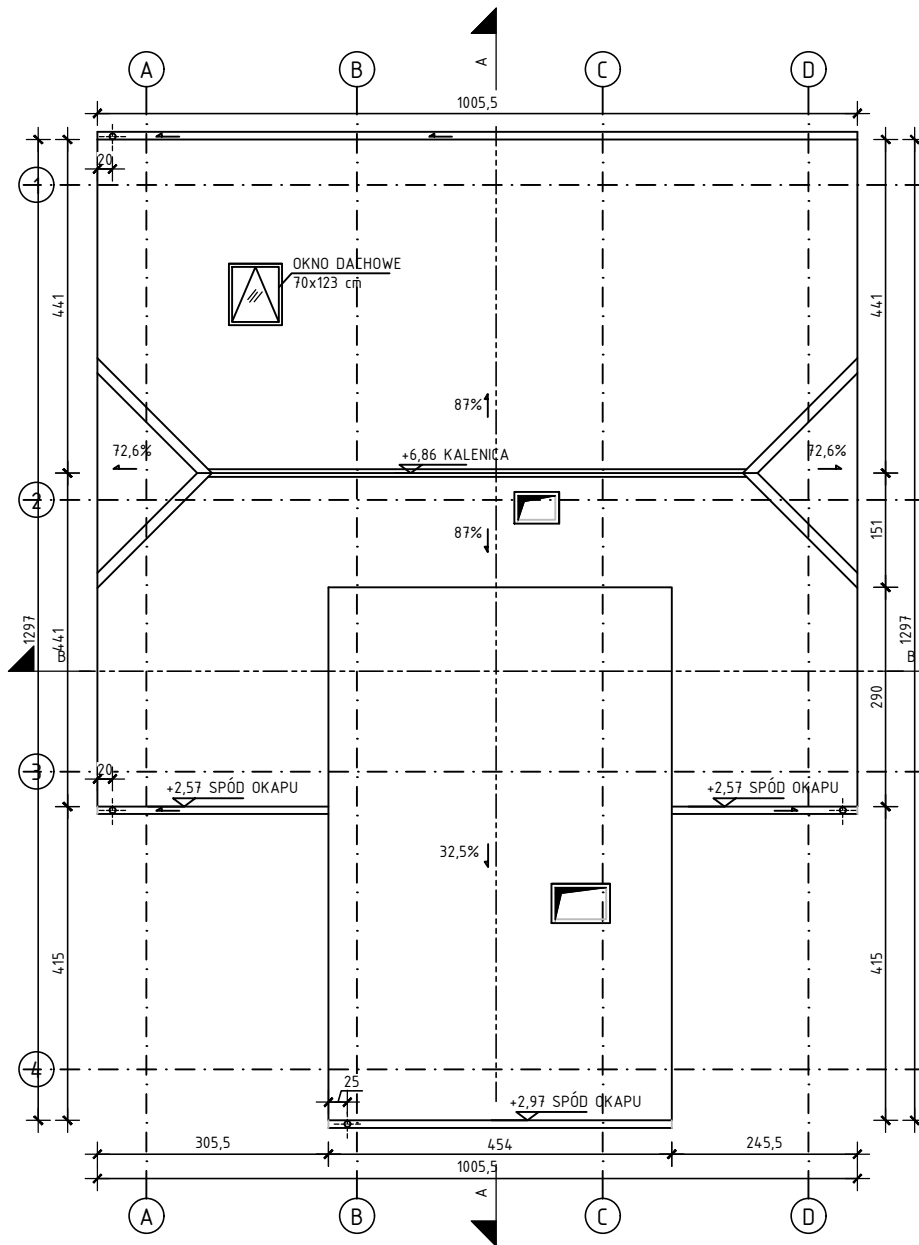

RZUT DACHU, 1:100

RZUT PARTERU, 1:100

RZUT WIĘŻBY DACHOWEJ, 1:100

LEGENDA

NUMER	KOLOR- RAL
1	1013
2	6011
3	7033
4	KOMINY
5	OKNA-OŚCIEŻNICA: BIEL
6	DRZWI-OŚCIEŻNICA: BRĄZ

	URZĄDZENIE ELEKTRYCZNE
	KALORYFER
	DRZWI NA RZUCIE WYMIARY W KONSTRUKCJI ŚCIANY
	OKNO NA RZUCIE WYMIARY W KONSTRUKCJI ŚCIANY
	UMYWALKA
	MUSZLA KLOZETOWA

	OZNACZENIE NR POMIESZCZENIA I POWIERZCHNI
	SZKŁO
	WEJŚCIE DO BUDYNKU