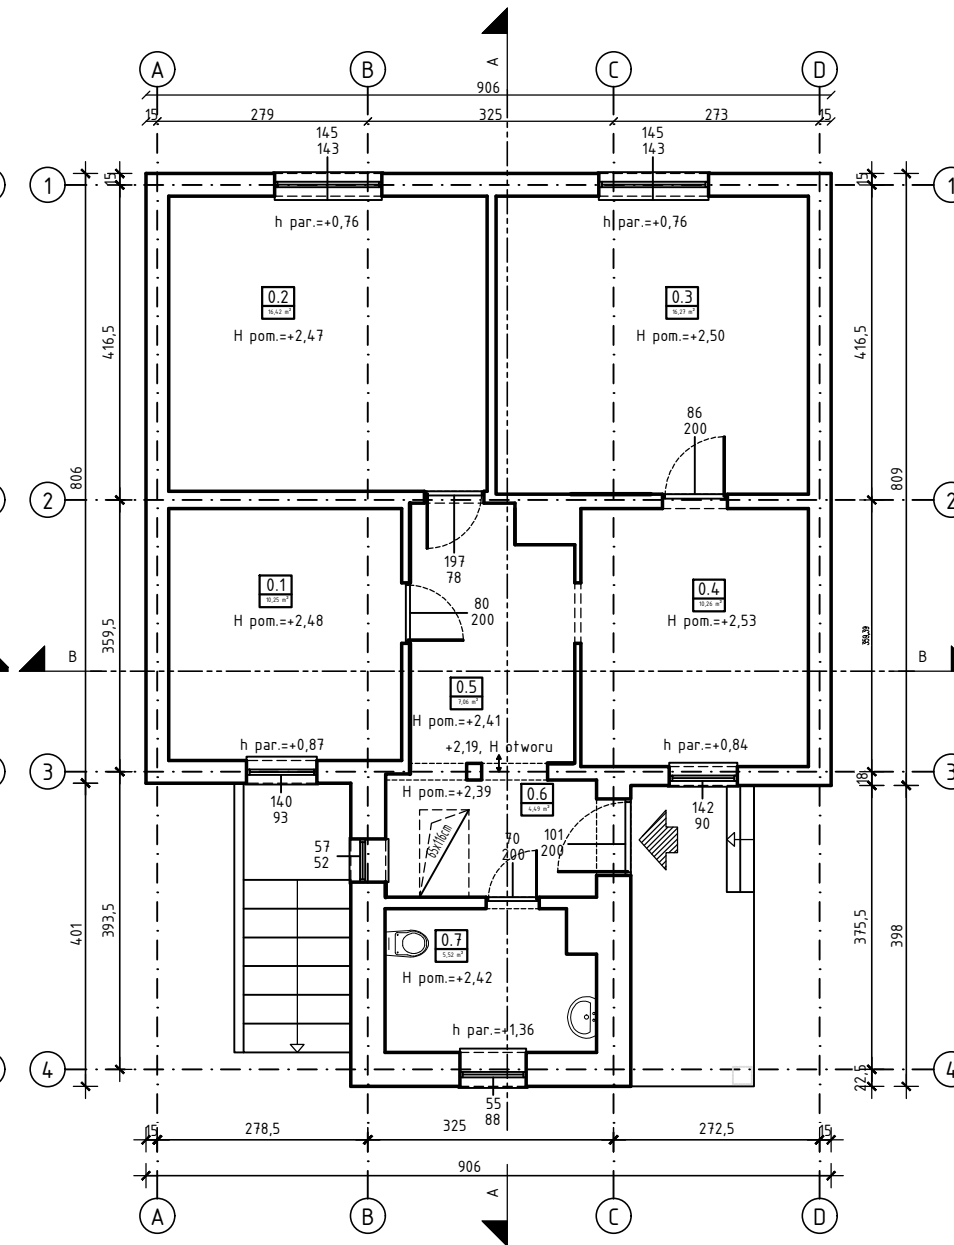

RZUT DACHU, 1:100

RZUT PARTERU, 1:100

RZUT WIĘŻBY DACHOWEJ, 1:100

LEGENDA

NUMER	KOLOR- RAL
1	1013
2	6011
3	7033
4	KOMINY
5	OKNA-OŚCIEŻNICA: BIEL
6	DRZWI-OŚCIEŻNICA: BRĄZ

	URZĄDZENIE ELEKTRYCZNE
	KALORYFER
	DRZWI NA RZUCIE WYMIARY W KONSTRUKCJI ŚCIANY
	OKNO NA RZUCIE WYMIARY W KONSTRUKCJI ŚCIANY
	UMYWALKA
	MUSZLA KLOZETOWA

	OZNACZENIE NR POMIESZCZENIA I POWIERZCHNI
	SZKŁO
	WEJŚCIE DO BUDYNKU